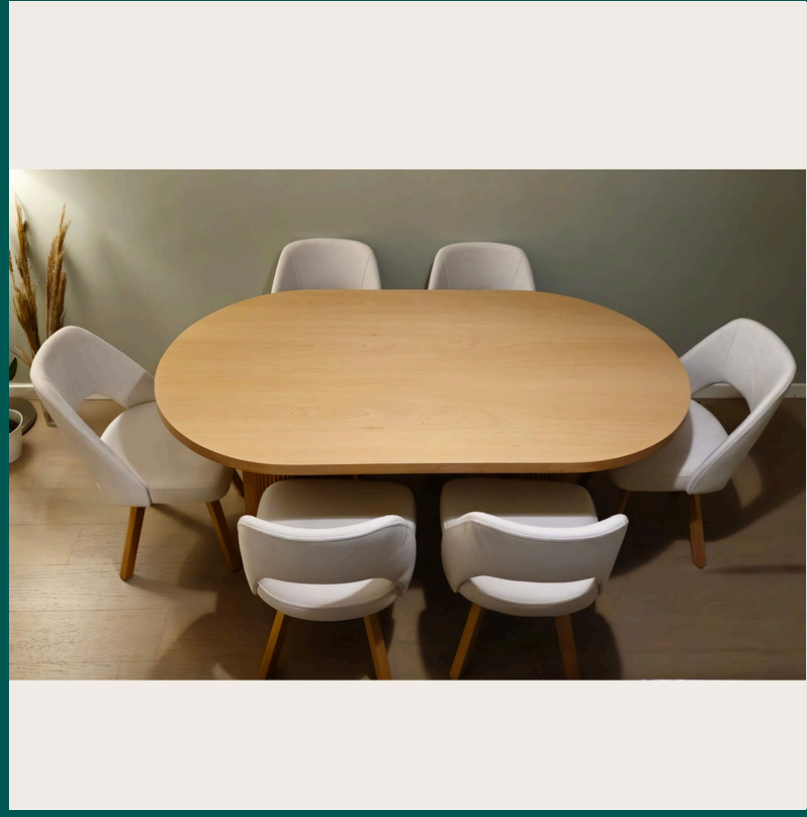

ADRASTE YEMEK MASASI

Masa Ölçüsü: 180*90cm

Yükseklik: 75cm